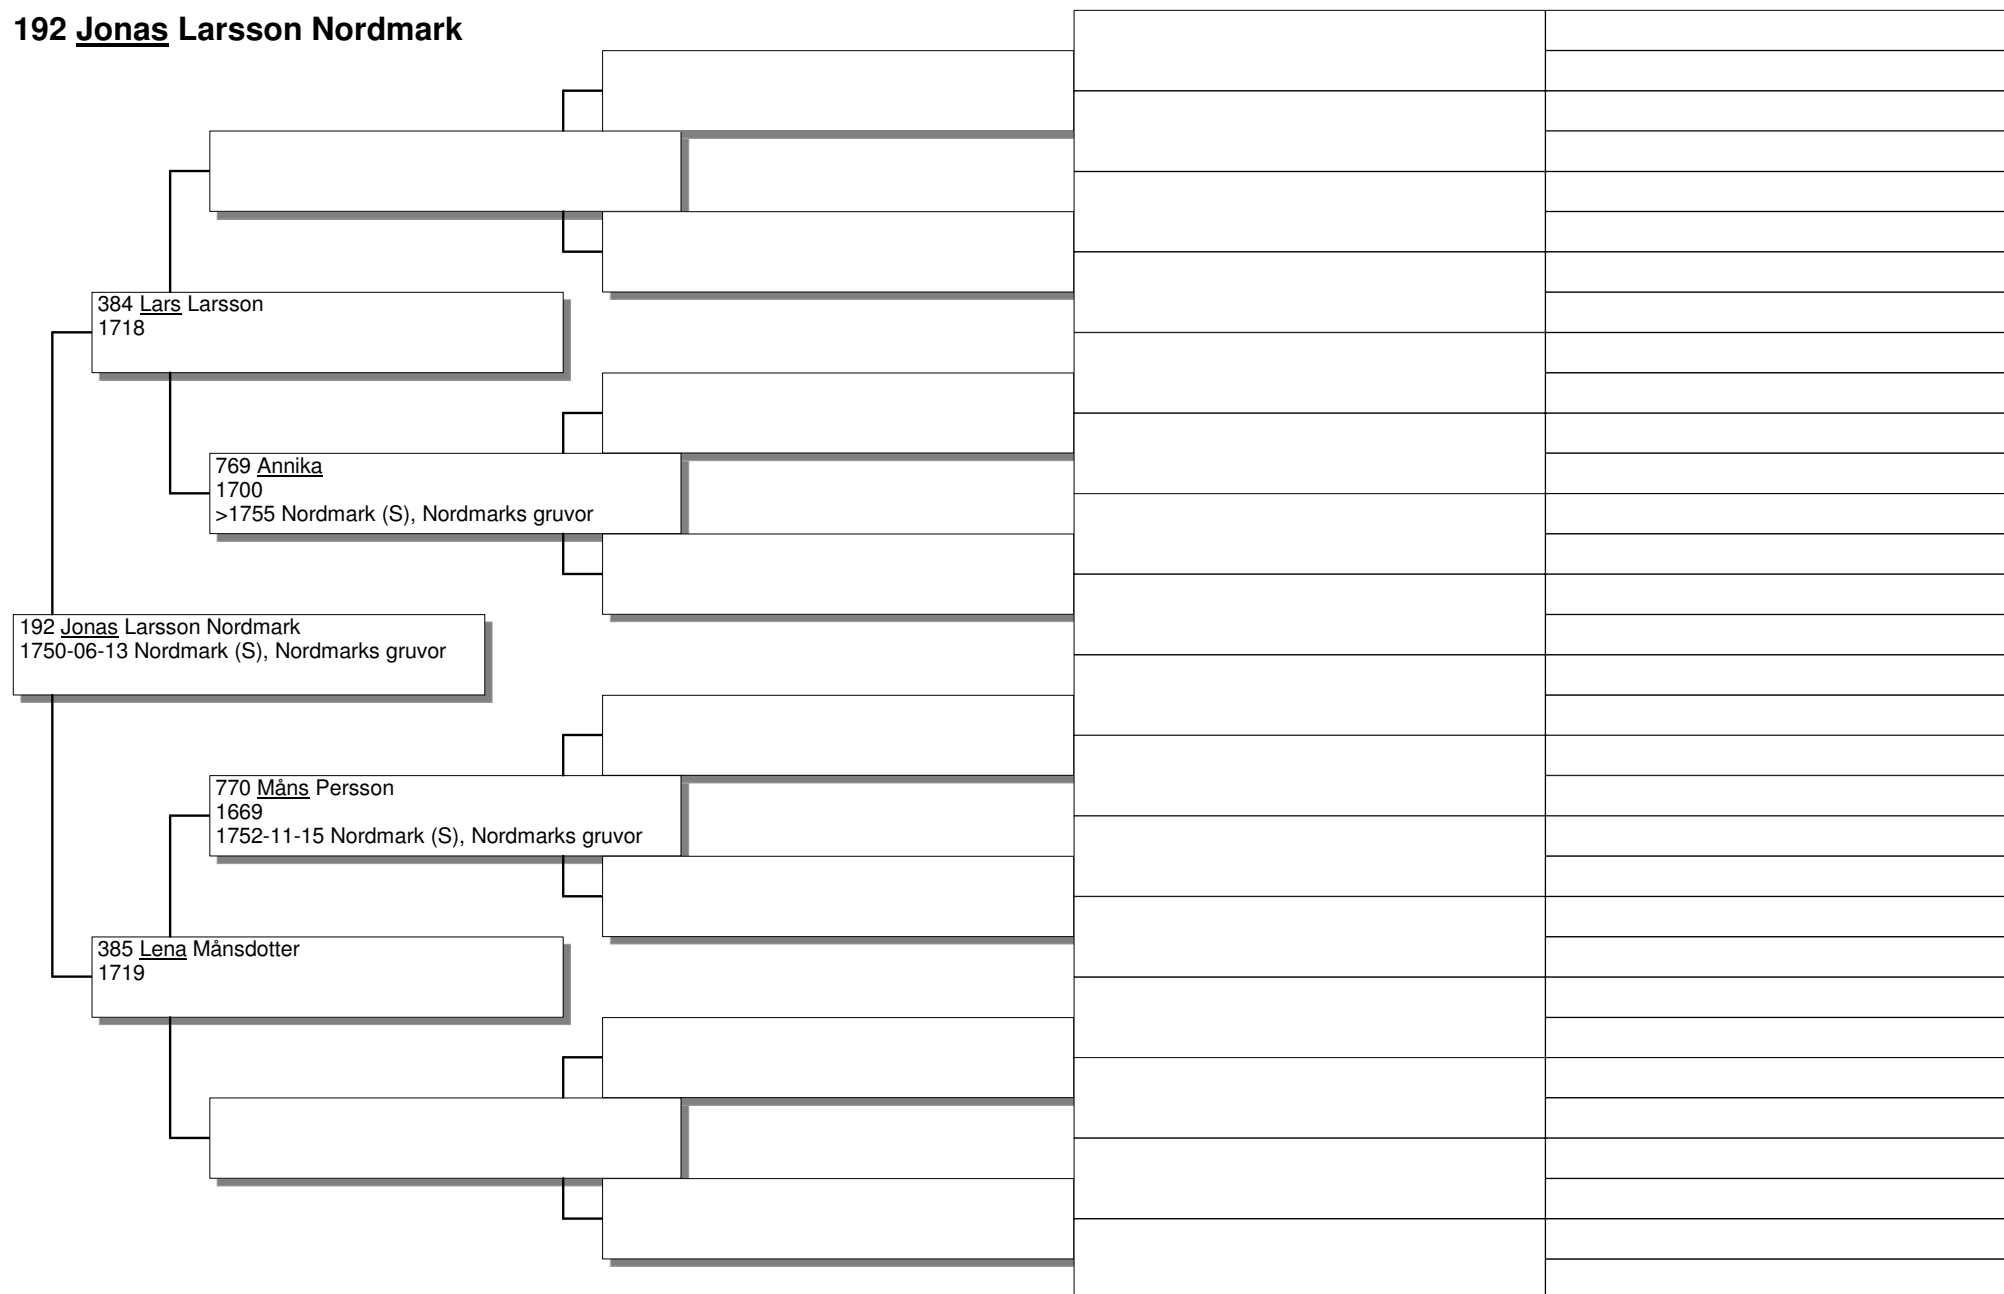

Antavla

192 Jonas Larsson Nordmark

Antavla

193 Kerstin Nilsdotter

Antavla

216 Anders Andersson